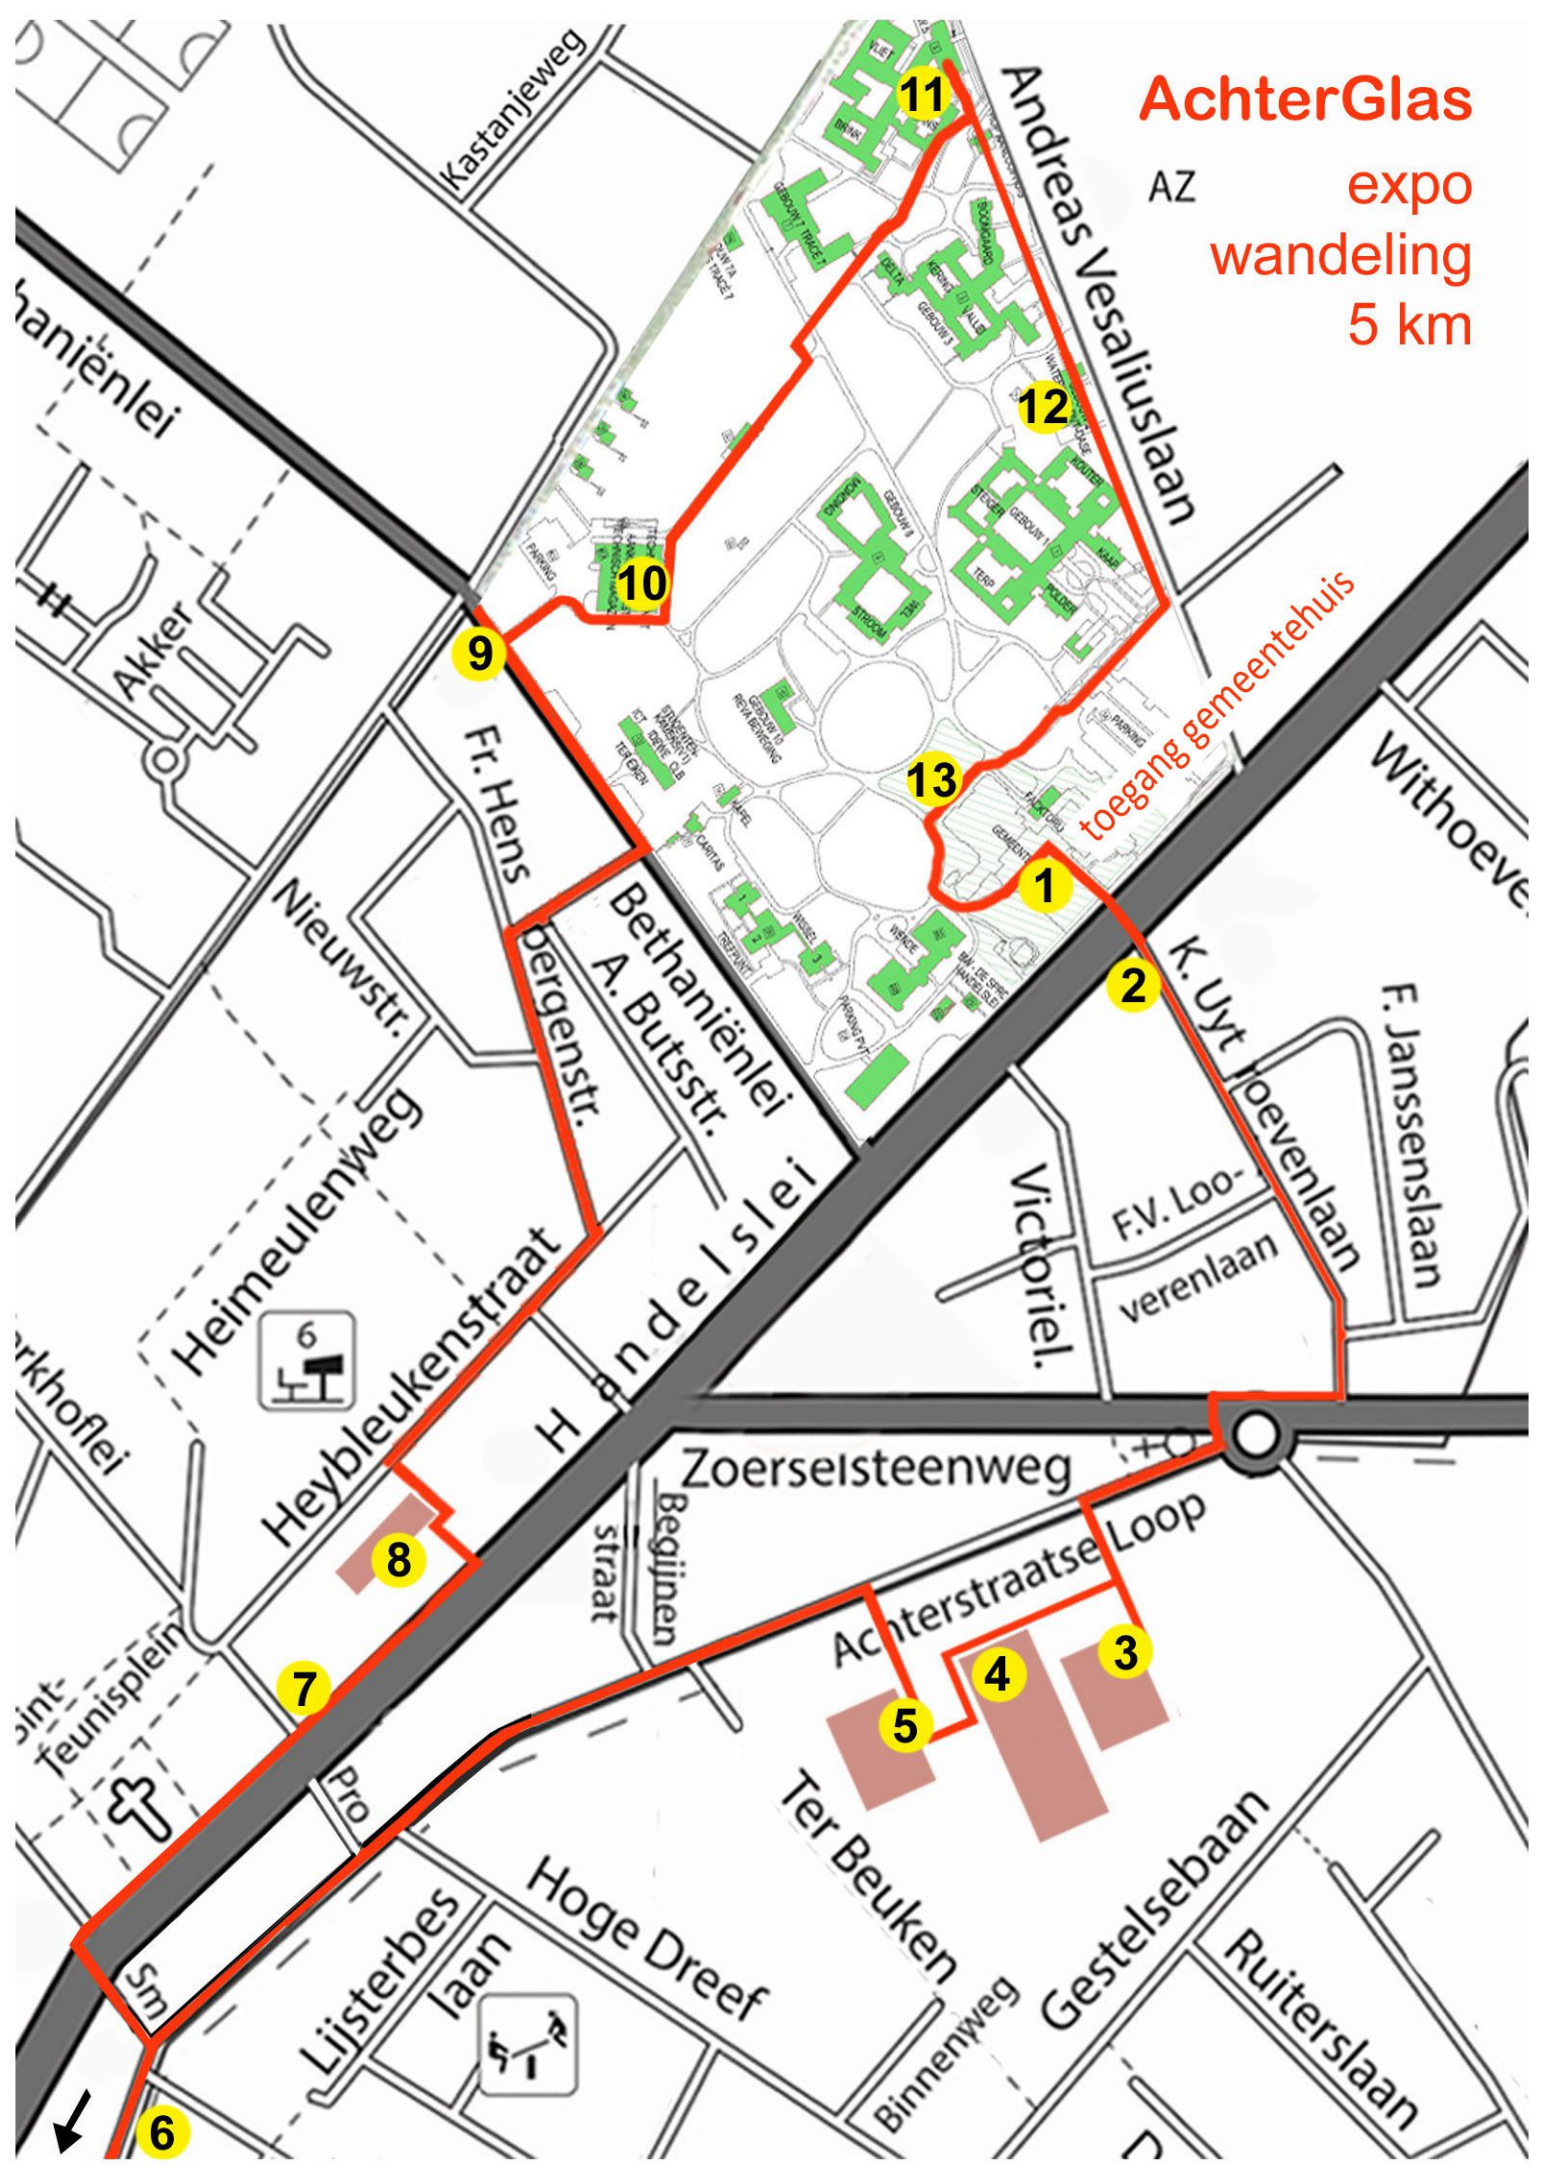

AchterGlas

AZ expo
wandeling
5 km

AchterGlas

De cultuurdienst van Zoersel organiseert tot en met 31 januari de expo 'AchterGlas'. Het parcours is 5 km lang en brengt u langs dertien mooie vitrines met meer dan 90 verrassende kunstwerken. De route gaat onder meer langs: het gemeentehuis, de Vleugel, Achterstraat 146 (met mooiste kerstverlichting in de wijde omtrek) en de site van Bethanië. U kan ze best afleggen als er nog voldoende licht is.